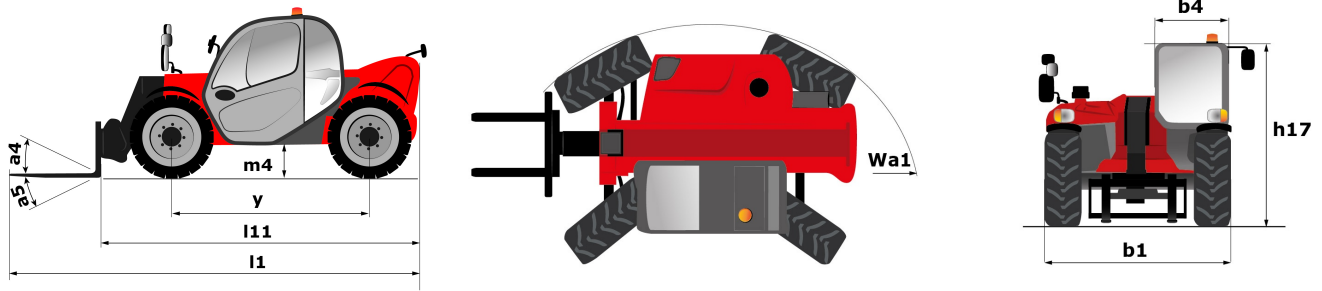

Tekening met afmetingen

Lastendiagram