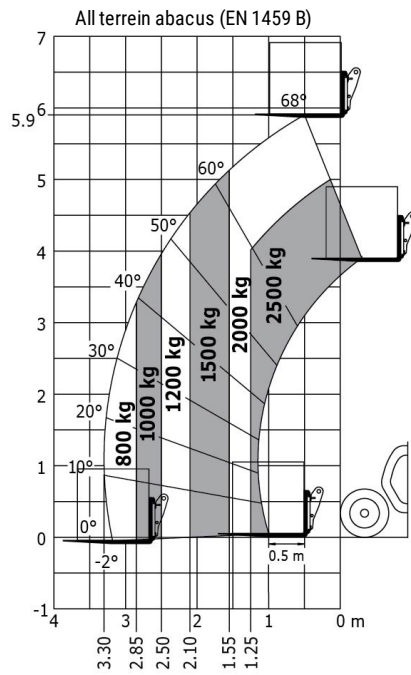

Tekening met afmetingen

Lastendiagram